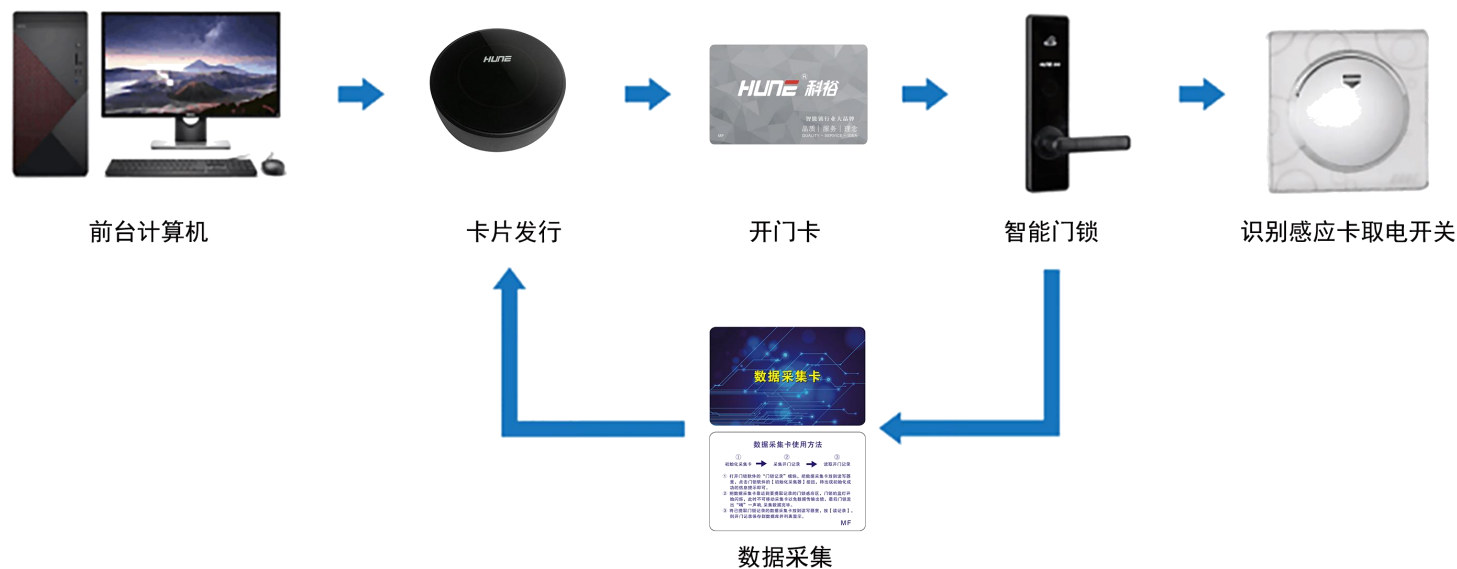

- 客人在总台前办理完登记手续后，在总服务台领取一张智能卡钥匙。
- 客人便可直接开启相应的客房门锁，在有效住宿时间内自由出入。
- 在住宿时间内如对客房门锁开锁有疑问，可到总服务台门锁管理软件中通过数据卡读取开锁记录，并可连接打印机打印出开锁信息，月几日几点几分谁用什么方式来开过此门，开锁方式是谁发出的记录，包括备用机械钥匙的开锁记录。
- 当住客的开门卡不慎遗失到总台报失后，总台可将原开门卡注销，更新一张与原开门卡内容一样，但密码不一样的开门卡给住客，而开门卡即失效不能开门。
- 当住客到了退房时间，必须到总服务总办退房手续，否则超过住宿有效期，智能钥匙卡开启不了门锁。如需延长住房时间，办完延手续后，到总服务台将智能卡钥匙修改有效住宿时间即可自由出入。