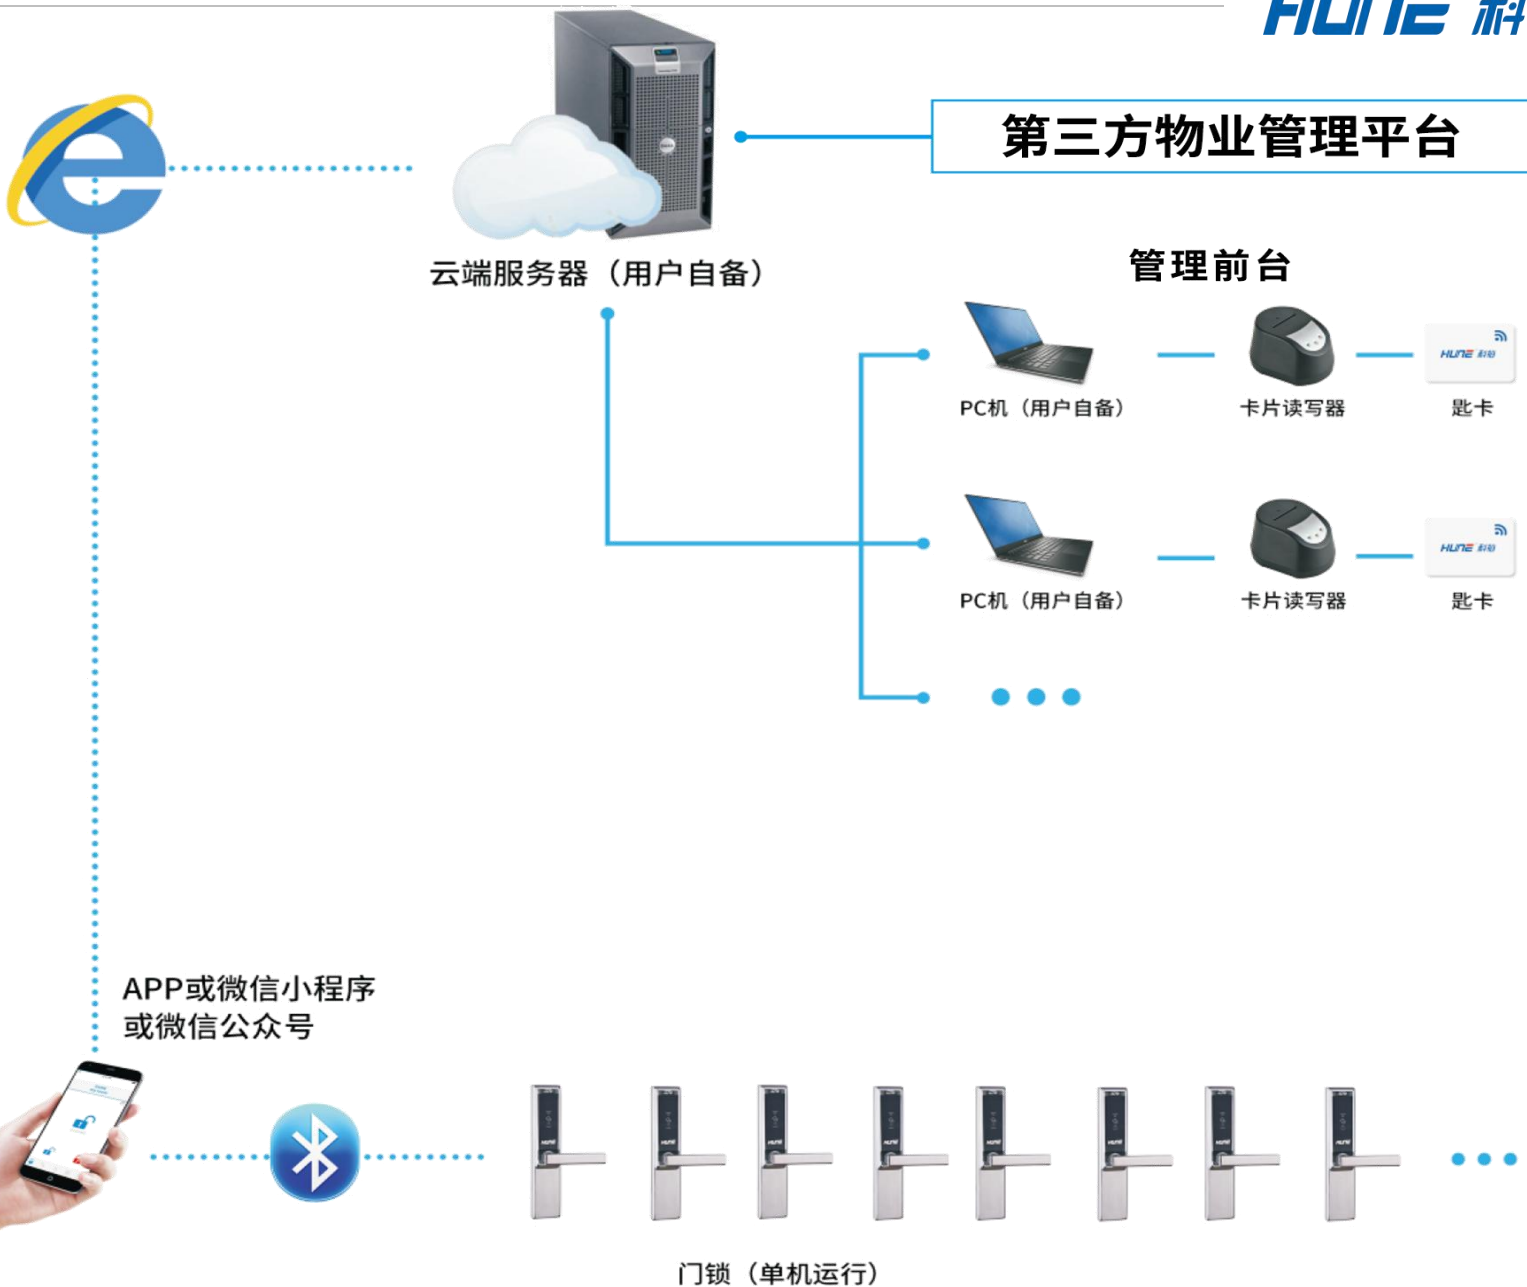

## “蓝牙”功能

# 系统组成

- 1) 服务器（由用户自备）：  
用于门锁数据管理
- 2) PC机（由用户自备）：  
作为操作端用于管理门锁
- 3) 门锁：单机独立运行。  
开锁方式：蓝牙+卡+密码+钥匙。  
供电：4节AA或AAA电池
- 4) 卡片：作为钥匙卡，用于开锁
- 5) 手机（由用户自备）：  
绑定微信小程序，用于蓝牙开锁