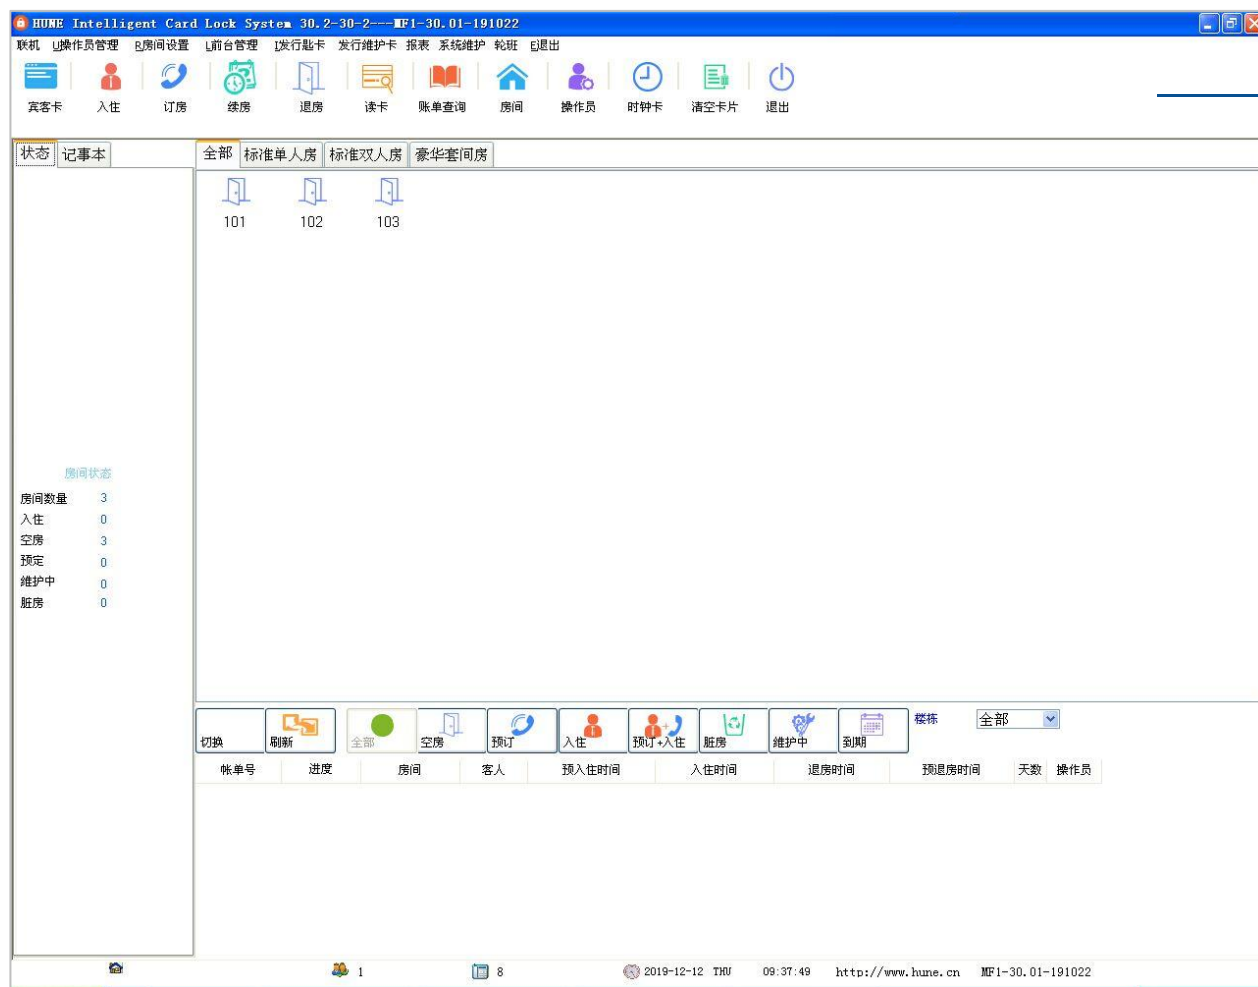

## 蓝牙钥匙授权流程

下发到蓝牙钥匙

客人用蓝牙钥匙开启房门

- 直接用手机开锁，方便快捷。
- 无需网络布线，节省系统设备成本。
- 可实时授权和取消蓝牙钥匙。
- 门锁单机运行，安全可靠。

04

## 科裕客房门锁系统功能简介

HUNE系列智能门锁管理系统由计算机主机、卡片读写器、管理软件组成。负责发行各功能卡、酒店客房管理、入住客人信息管理、及以上信息查询等功能。它在实现门锁基本功能的基础上，根据酒店的实际管理需要和市场的发展需求，将门锁系统扩展为一套功能完善、操作简易、维护简便的门锁管理系统。

HUNE门锁软件