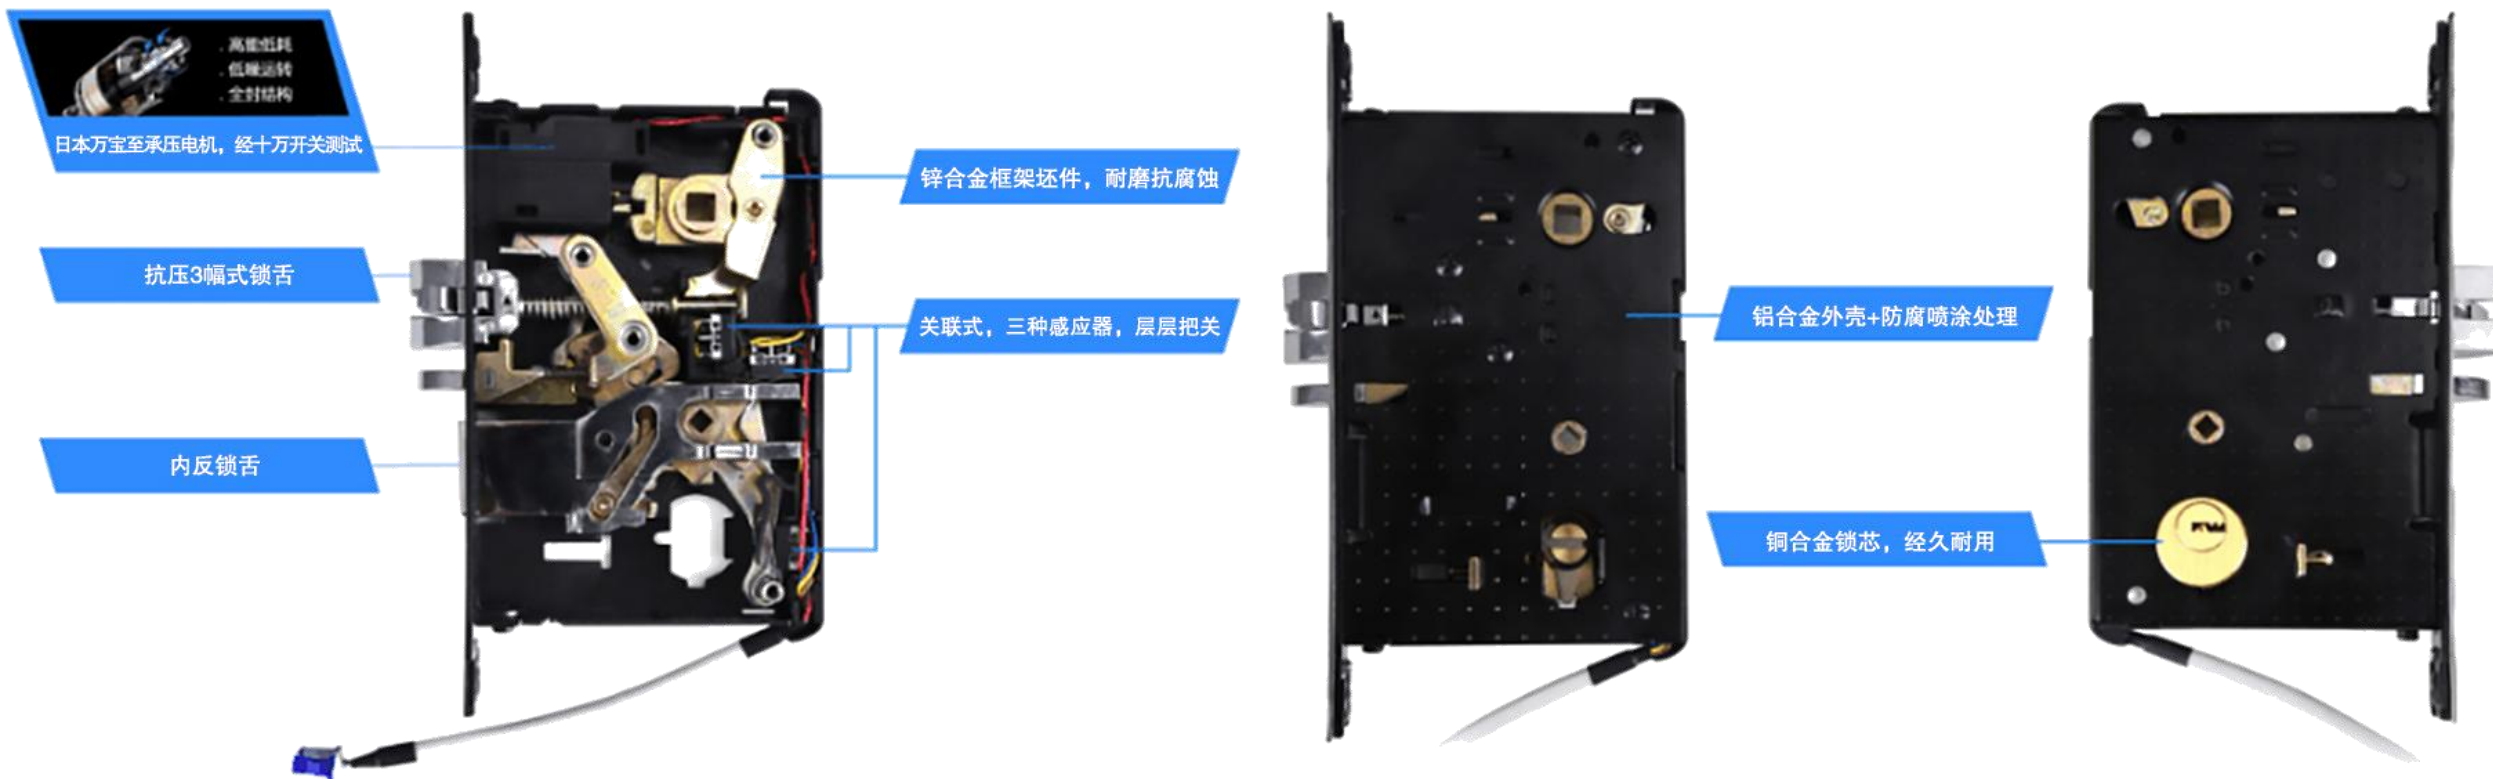

浴场

会议厅

健身中心

温泉

餐厅

游泳馆

07

**科裕美标锁体**

## 科裕客房电子门锁标配美国标准锁体

(可根据不同的门的情况配套其他锁体)。

锁体及电路是决定智能门锁稳定运行的重要因素。科裕工程师们一直致力于性能稳定，并在此方向做出重大技术突破，使锁体能在复杂环境中正常使用。科裕美标五舌锁体，从零件结构及强度方面，都比那些小版的美标五舌锁有绝对的优势！

- ◆ **国际标准五锁舌结构**  
具防撬保险舌和室内反锁大方舌，具机械钥匙应急开门。
- ◆ **锁体采用原版进口机械模具冲压成型**  
结构紧凑，机械联动性好，开启畅顺。锁体采用2mm厚度钢板，保证开启50万次以上。
- ◆ **采用高性能电机驱动锁销**  
性能稳定，各锁舌的动作均有信号开关记录操作，并带机械钥匙开门记录。
- ◆ **锁体独特设计，多项自有知识产权，比一般五舌锁体更稳定、畅顺、耐用**
- ◆ **可选配全不锈钢锁舌，更坚硬更高档**